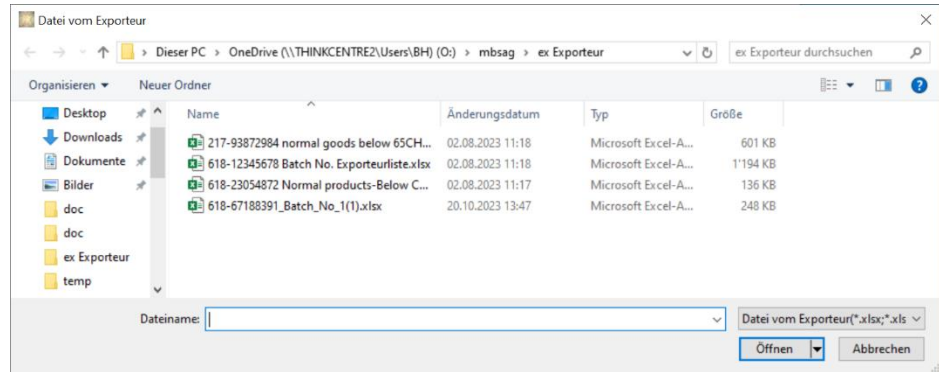

Die Anwendung referenziert die Datei¹ eines Exporteurs über eine Kreuzliste auf die Zollansätze. Es geht hier nur darum zu prüfen, ob das Mapping erfolgreich ist oder nicht. Sie verwendet dieselbe Infrastruktur wie jene von «Check4TaxFree», ist im Handling identisch und kann dort nachgeschaut werden.

2. ANWENDUNG CHECK4MAPPING

Die Anwendung benötigt Zugriff auf den Ordner «Check4TaxFree» und dieser muss einmal angeklickt werden. Ansonsten wird erst wieder nachgefragt, wenn der Ordner nicht mehr verfügbar ist.

Gestartet wird sofort mit der Dateiselektion.

Auswahl z.B. mit Doppelklick auf die Datei.

Bild 2 Dateiselektion

Bild 3 Situation ohne Fehler

Fehler im Mapping werden in eine Datei geschrieben (→ Bild 4).

	A	B	C	D	E	F	G	H	I
1	Export	Zoll	Artikel						
2	30051090		Foot Patch						
3	34053000		Scratch repair tool						
4	34059000		correction tape						
5	39233000		empty bottle						
6	39235000		Squirt Cap						
7	40169910		Flat case						
8	42033010		Wide belt						
9	48203000		Loose-leaf binder						
10	48205000		Album						
11	49070020		coin						
12	61044200		dress, skirt, Ladies skirt, Dress						
13	61061000		blouse						
14	61089100		lingerie						
15	61142000		Rompers, Yoga pants, Performance clothing, Yoga clothing, Onesies						
16	61169900		gloves						
17	63011000		Electric blanket						
18	63022910		Bedding						