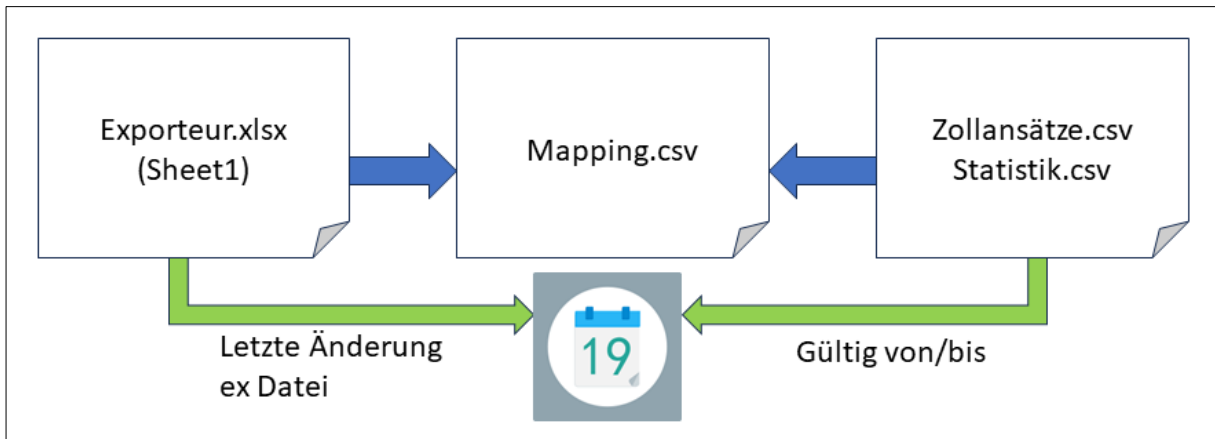

Die Anwendung referenziert die Datei¹ eines Exporteurs über eine Kreuzliste auf die Zollansätze. Es geht hier nur darum zu prüfen, ob das Mapping erfolgreich ist oder nicht. Sie verwendet dieselbe Infrastruktur wie jene von «Check4TaxFree», ist im Handling identisch und kann dort nachgeschaut werden.

[F1] Taste für Hilfe aktiv.

Wenn die Maus auf einem Element stehen bleibt wird dessen ToolTip angezeigt. Hier ist es der Button.

1. KREUZLISTE «MAPPING»

Bild 1 Mapping

Schlüssel: Exporteur(Spalte M)² → Mapping(Spalte A) → Zollansätze(Spalte A)